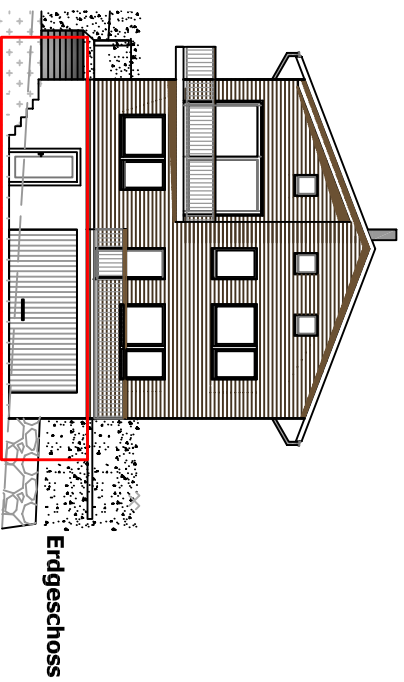

MFH " Giudem vitg 2094 " in Cumbel _ Erdgeschoss mit Einliegerwohnung / Msst 1:100

MFH " Giudem vitg 2094" in Cumbel _ Obergeschoss mit Einliegerwohnung / Msst 1:100

Nettowohnfläche Einliegerwohnung

Obergeschoss	57.65m ²
Erdgeschoss	14.55 m ²
Total	72.20 m²
Balkon OG	9.20 m ²
Sitzplatz	8.20 m ²
PP 2	14.75 m ²
Keller 2	8.80 m ²
Gemeinschaftsraum:	
Technikraum	6.60 m ²