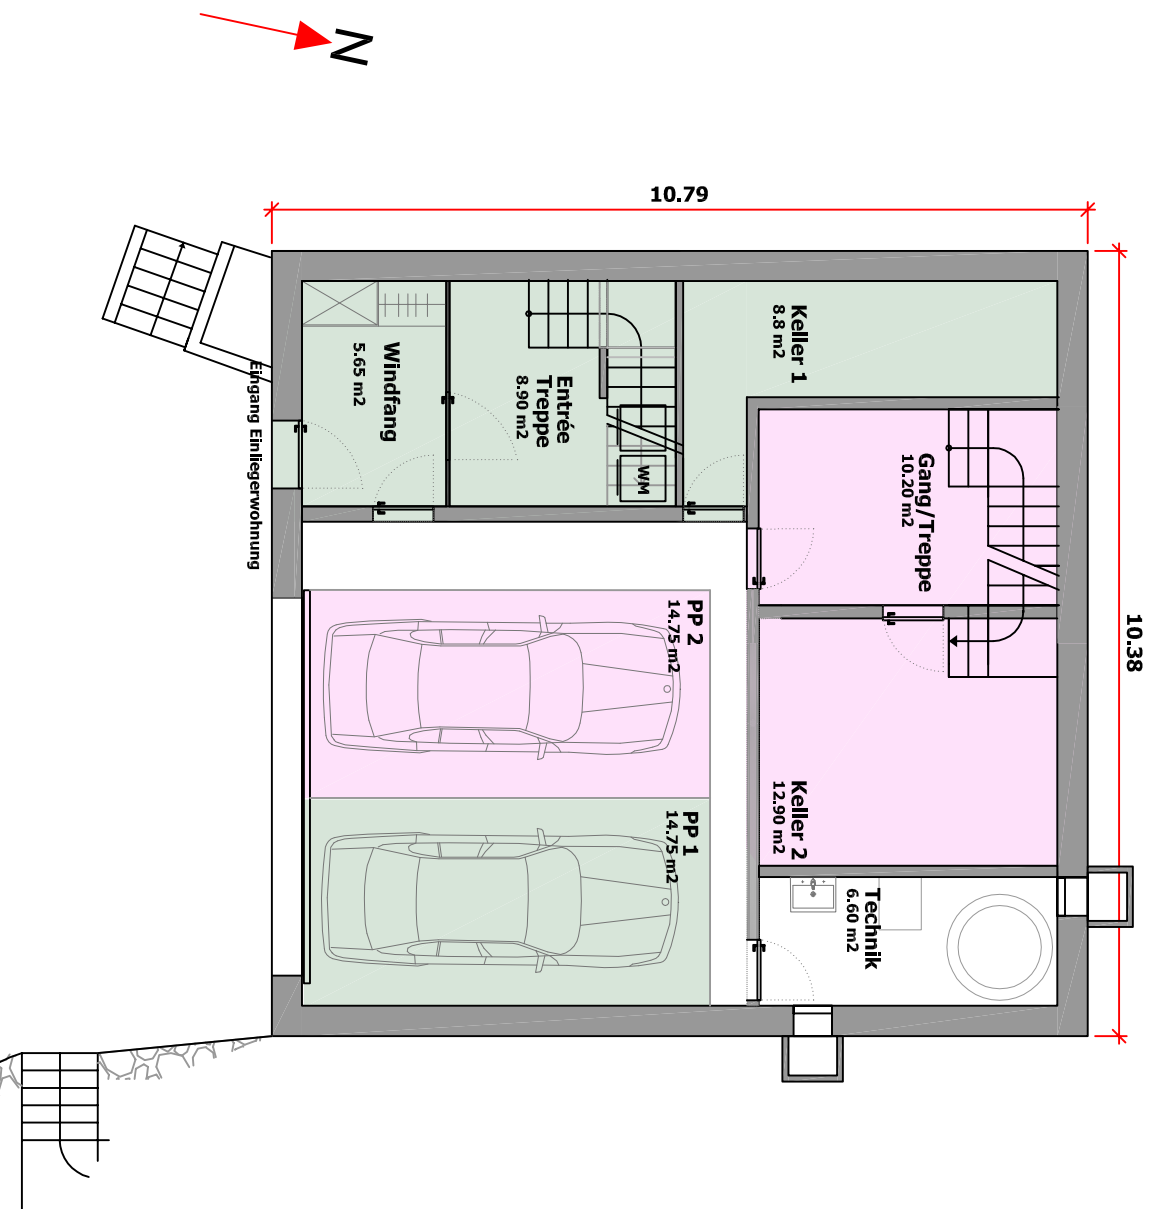

MFH " Giudem vitg 2094 " in Cumbel _ Erdgeschoss mit Einliegerwohnung / Msst 1:100

MFH " Giudem vitg 2094" in Cumbel _ Obergeschoss mit Einliegerwohnung / Msst 1:100

Nettowohnfläche Einliegerwohnung

Obergeschoss	57.65m ²
Erdgeschoss	14.55 m ²
Total	72.20 m²
Balkon OG	9.20 m ²
Sitzplatz	8.20 m ²
PP 2	14.75 m ²
Keller 2	8.80 m ²
Gemeinschaftsraum:	
Technikraum	6.60 m ²