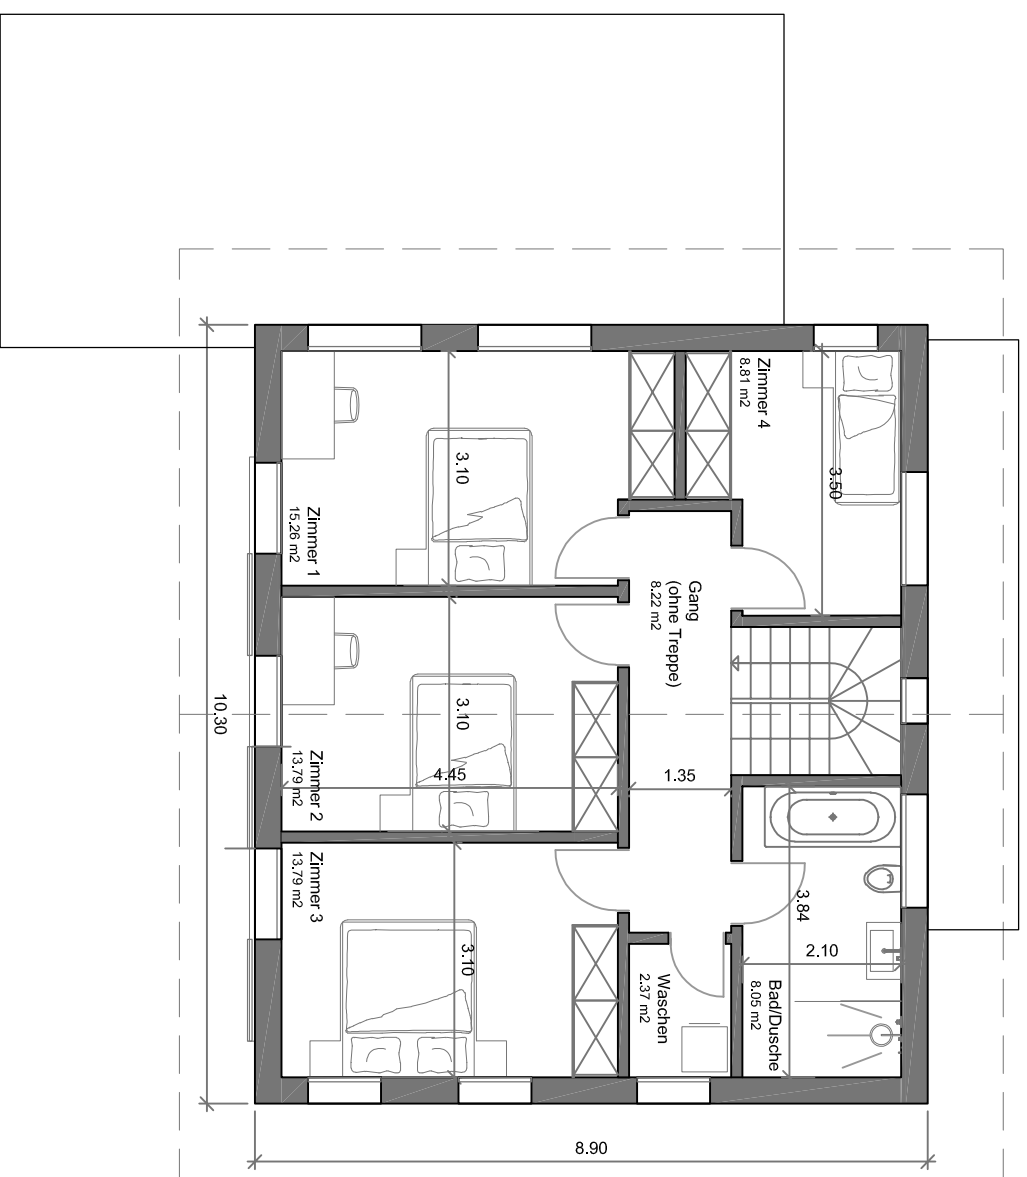

EFH Kirchweg, Versam / Grundriss Dachgeschoss

Nettowoohnfläche
Dachgeschoss

70.29 m²

EFH Kirchweg, Versam / Grundriss Erdgeschoss

Nettowohnfläche Total

Erdgeschoss 76.08 m²

Dachgeschoss 70.29 m²

Total 146.37 m²

Nebenflächen

Abstell-/Installationsraum 10.96 m²

Garage 21.15 m²