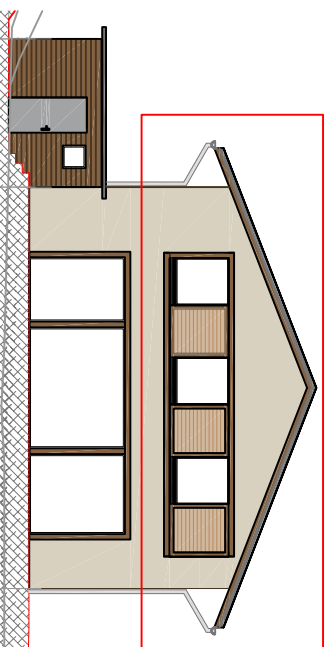

EFH Kirchweg, Versam / Grundriss Dachgeschoss

Nettowoohnfläche
Dachgeschoss

70.29 m²

EFH Kirchweg, Versam / Grundriss Erdgeschoss

Nettowohnfläche Total

Erdgeschoss 76.08 m²

Dachgeschoss 70.29 m²

Total 146.37 m²

Nebenflächen

Abstell-/Installationsraum 10.96 m²

Garage 21.15 m²