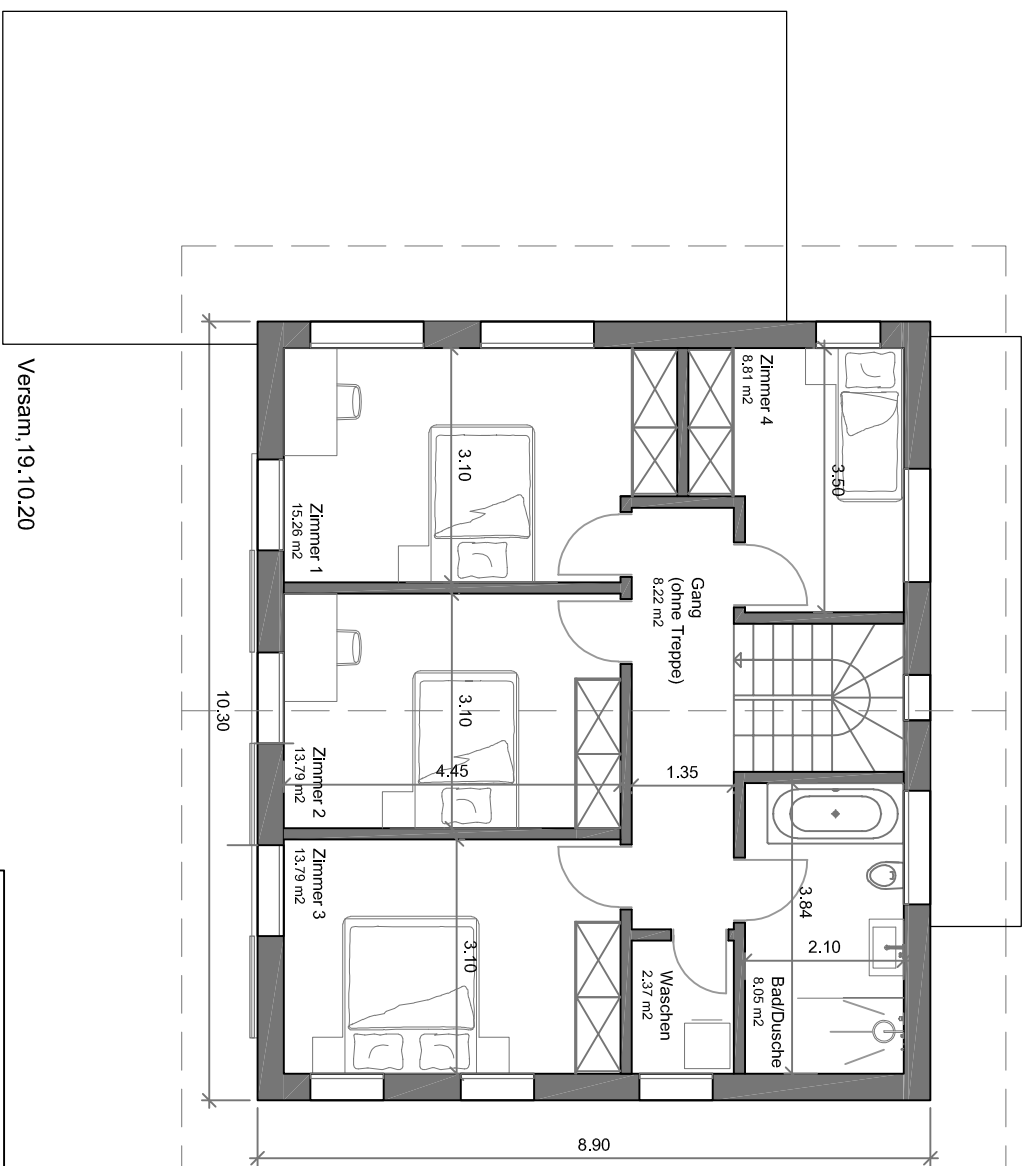

Obergeschoss

Versam, 19.10.20

Die Bauherrschaft und Grundeigentümer:

Casutt Luzius + Elvira
Kirchweg 4
7104 Versam

Wohnhaus Versam

Parzelle 3049.1, 7104 Versam

Bauherrschaft:

Casutt Luzius + Elvira
Kirchweg 4, 7104 Versam

Grundriss OG

Mssst.: 1:100

Datum: 07.10.20

Gez: fd

Stand: 08.10.20

Format: A4

alpine architektur + bau gmbh

sin Resgia 118, 7142 Cumbel
081 936 82 20 / 079 681 84 46
alpine@alpinebau.ch