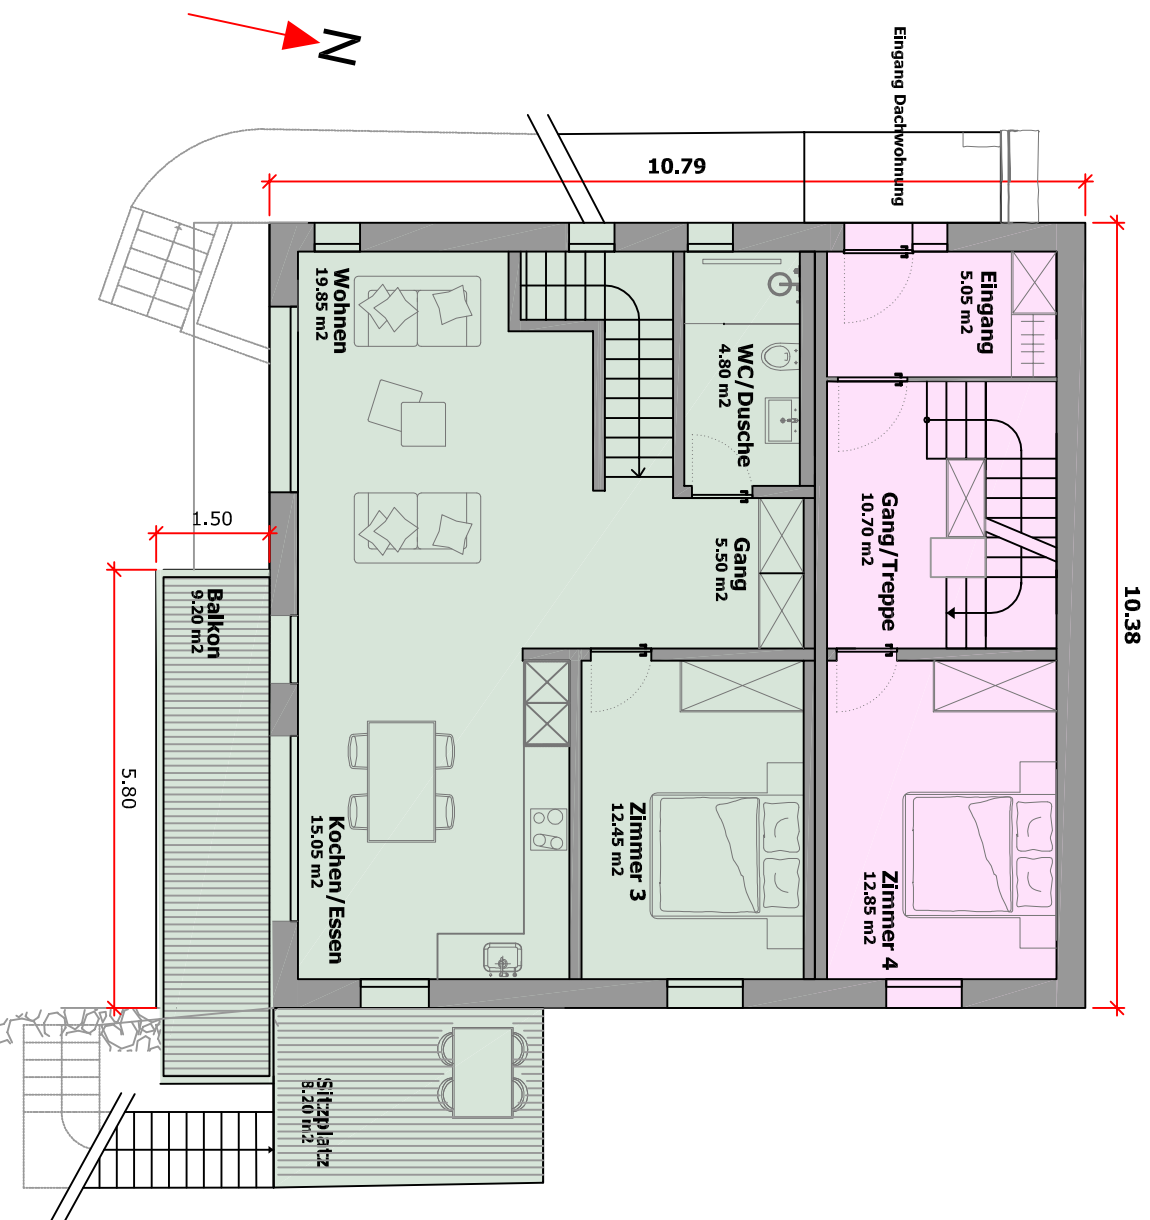

MFH " Giudem vitg 2094 " in Cumbel _ Erdgeschoss mit Einliegerwohnung / Msst 1:100

MFH " Giudem vitg 2094" in Cumbel _ Obergeschoss mit Einliegerwohnung / Msst 1:100

Nettowohnfläche Einliegerwohnung

| | |
|--------------------|----------------------------|
| Obergeschoss | 57.65m ² |
| Erdgeschoss | 14.55 m ² |
| Total | 72.20 m² |
| Balkon OG | 9.20 m ² |
| Sitzplatz | 8.20 m ² |
| PP 2 | 14.75 m ² |
| Keller 2 | 8.80 m ² |
| Gemeinschaftsraum: | |
| Technikraum | 6.60 m ² |

MFH " Giudem vitg 2094" in Cumbel _ Dachgeschoss / Msst 1:100

Nettowohnfläche Dachwohnung

| | |
|--------------------|-----------------------------|
| Galerie | 30.35 m ² |
| Dachgeschoss | 81.95 m ² |
| Obergeschoss | 28.60 m ² |
| Untergeschoss | 10.20 m ² |
| Total | 151.10 m² |
| Estrich Galerie | 10.90 m ² |
| Balkon DG | 12.40 m ² |
| PP 2 | 14.75 m ² |
| Keller 2 | 12.90 m ² |
| Gemeinschaftsraum: | |
| Technikraum | 6.60 m ² |

MFH " Giudem vitg 2094" in Cumbel _ Galerie mit Zimmer / Msst 1:100