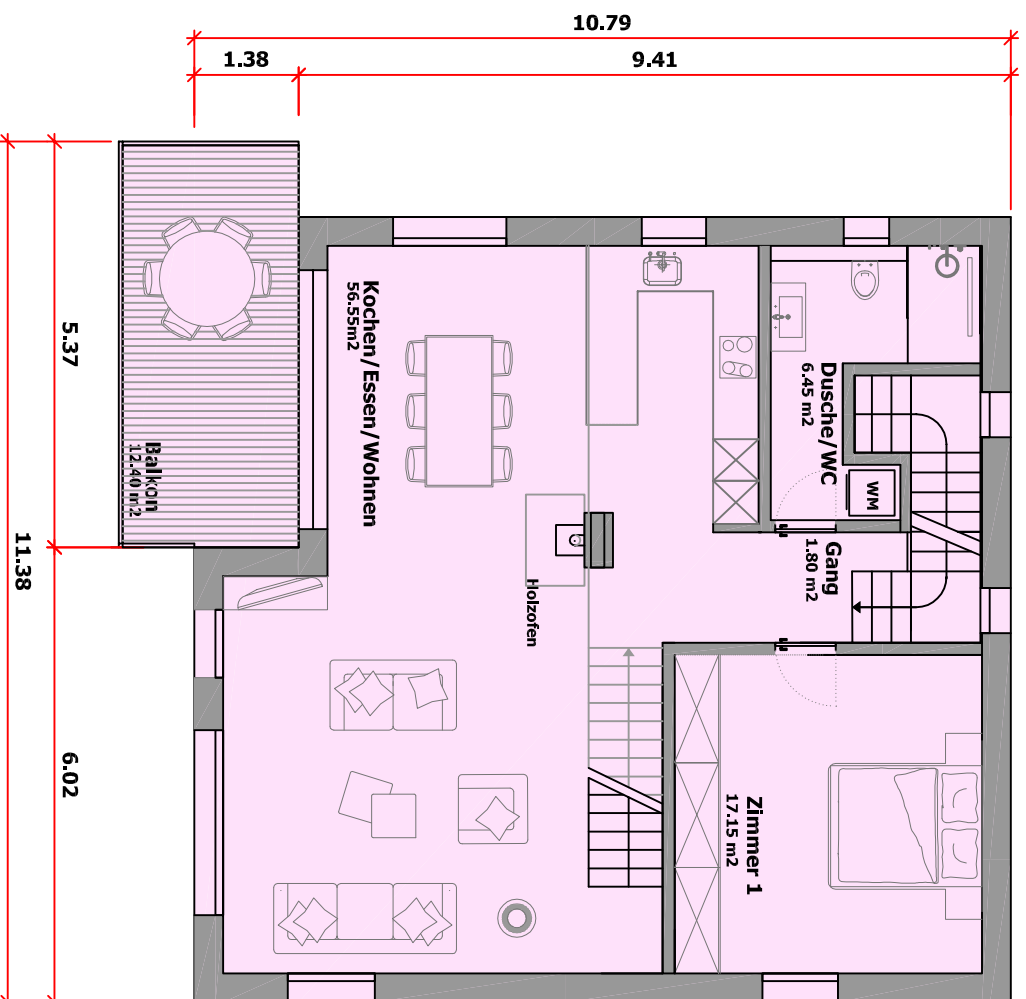

MFH " Giudem vitg 2094 " in Cumbel _ Erdgeschoss mit Einliegerwohnung / Msst 1:100

MFH " Giudem vitg 2094" in Cumbel _ Obergeschoss mit Einliegerwohnung / Msst 1:100

Nettowohnfläche Einliegerwohnung

| | |
|--------------------|----------------------------|
| Obergeschoss | 57.65m ² |
| Erdgeschoss | 14.55 m ² |
| Total | 72.20 m² |
| Balkon OG | 9.20 m ² |
| Sitzplatz | 8.20 m ² |
| PP 2 | 14.75 m ² |
| Keller 2 | 8.80 m ² |
| Gemeinschaftsraum: | |
| Technikraum | 6.60 m ² |

MFH " Giudem vitg 2094" in Cumbel _ Dachgeschoss / Msst 1:100

Nettowohnfläche Dachwohnung

| | |
|--------------------|-----------------------------|
| Galerie | 30.35 m ² |
| Dachgeschoss | 81.95 m ² |
| Obergeschoss | 28.60 m ² |
| Untergeschoss | 10.20 m ² |
| Total | 151.10 m² |
| Estrich Galerie | 10.90 m ² |
| Balkon DG | 12.40 m ² |
| PP 2 | 14.75 m ² |
| Keller 2 | 12.90 m ² |
| Gemeinschaftsraum: | |
| Technikraum | 6.60 m ² |

MFH " Giudem vitg 2094" in Cumbel _ Galerie mit Zimmer / Msst 1:100