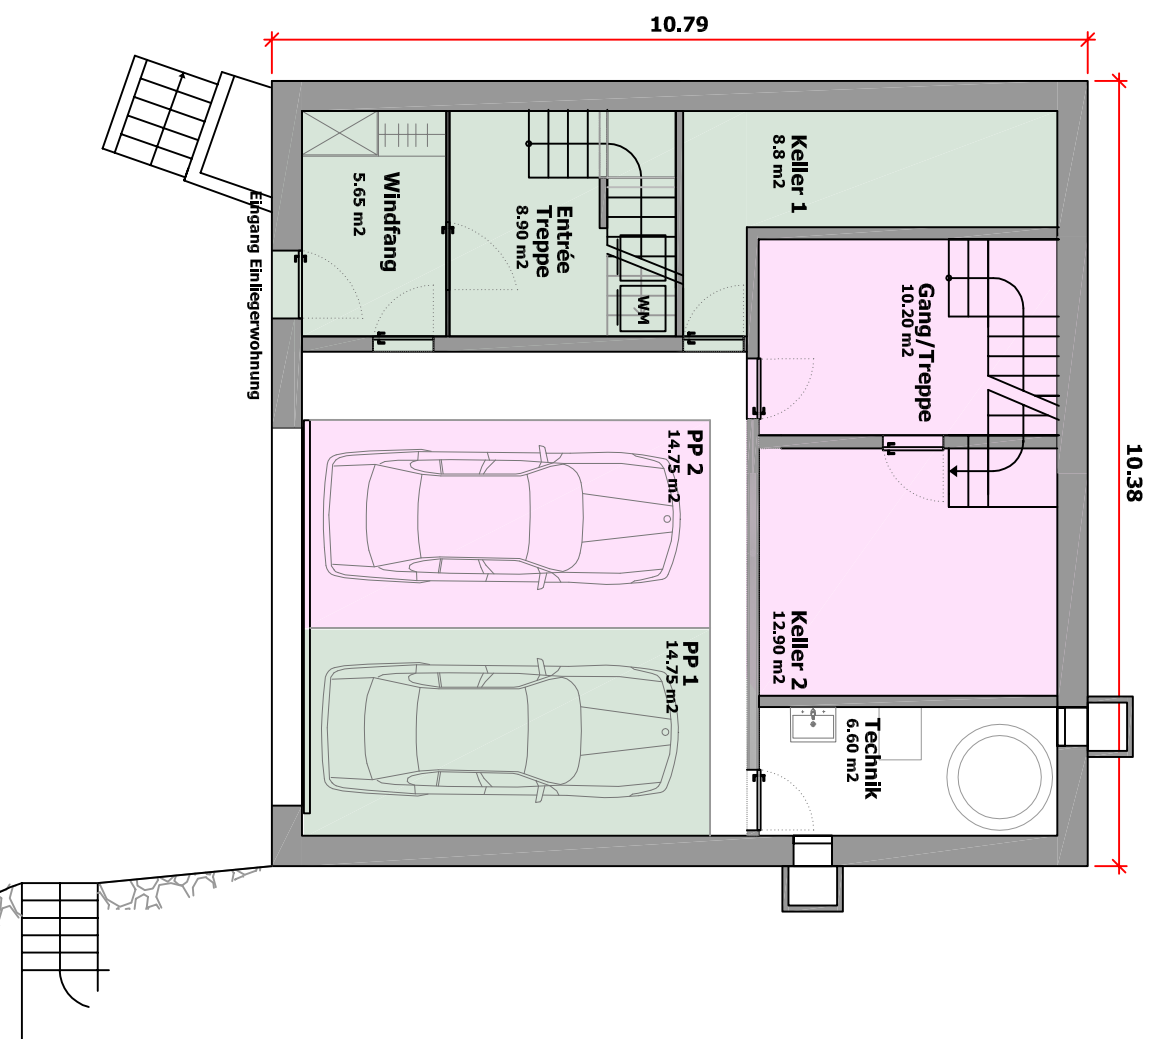

MFH " Giudem vitg 2094 " in Cumbel _ Erdgeschoss mit Einliegerwohnung / Msst 1:100

MFH " Giudem vitg 2094" in Cumbel _ Obergeschoss mit Einliegerwohnung / Msst 1:100

Nettowohnfläche Einliegerwohnung

| | |
|--------------------|----------------------------|
| Obergeschoss | 57.65m ² |
| Erdgeschoss | 14.55 m ² |
| Total | 72.20 m² |
| Balkon OG | 9.20 m ² |
| Sitzplatz | 8.20 m ² |
| PP 2 | 14.75 m ² |
| Keller 2 | 8.80 m ² |
| Gemeinschaftsraum: | |
| Technikraum | 6.60 m ² |

MFH " Giudem vitg 2094" in Cumbel _ Dachgeschoss / Msst 1:100

Nettowohnfläche Dachwohnung

| | |
|--------------------|-----------------------------|
| Galerie | 30.35 m ² |
| Dachgeschoss | 81.95 m ² |
| Obergeschoss | 28.60 m ² |
| Untergeschoss | 10.20 m ² |
| Total | 151.10 m² |
| Estrich Galerie | 10.90 m ² |
| Balkon DG | 12.40 m ² |
| PP 2 | 14.75 m ² |
| Keller 2 | 12.90 m ² |
| Gemeinschaftsraum: | |
| Technikraum | 6.60 m ² |

MFH " Giudem vitg 2094" in Cumbel _ Galerie mit Zimmer / Msst 1:100