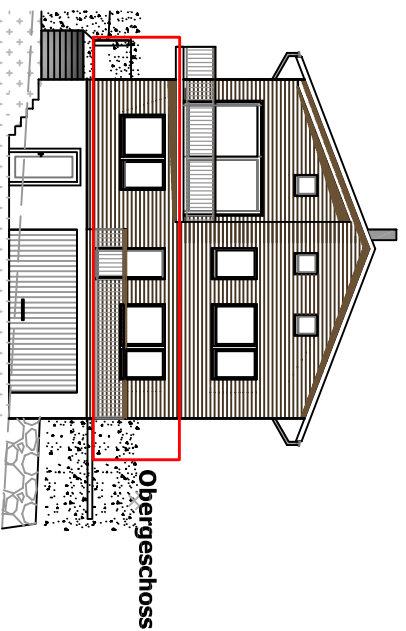

MFH " Giudem vitg 2094 " in Cumbel _ Erdgeschoss mit Einliegerwohnung / Msst 1:100

MFH " Giudem vitg 2094" in Cumbel _ Obergeschoss mit Einliegerwohnung / Msst 1:100

Nettowohnfläche Einliegerwohnung

| | |
|--------------------|----------------------------|
| Obergeschoss | 57.65m ² |
| Erdgeschoss | 14.55 m ² |
| Total | 72.20 m² |
| Balkon OG | 9.20 m ² |
| Sitzplatz | 8.20 m ² |
| PP 2 | 14.75 m ² |
| Keller 2 | 8.80 m ² |
| Gemeinschaftsraum: | |
| Technikraum | 6.60 m ² |

MFH " Giudem vitg 2094" in Cumbel _ Dachgeschoss / Msst 1:100

Nettowohnfläche Dachwohnung

| | |
|--------------------|-----------------------------|
| Galerie | 30.35 m ² |
| Dachgeschoss | 81.95 m ² |
| Obergeschoss | 28.60 m ² |
| Untergeschoss | 10.20 m ² |
| Total | 151.10 m² |
| Estrich Galerie | 10.90 m ² |
| Balkon DG | 12.40 m ² |
| PP 2 | 14.75 m ² |
| Keller 2 | 12.90 m ² |
| Gemeinschaftsraum: | |
| Technikraum | 6.60 m ² |