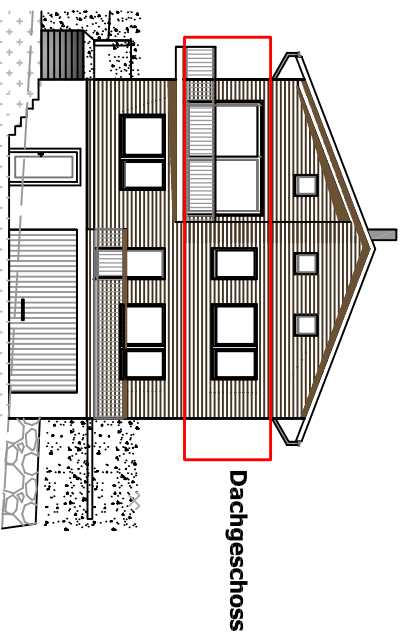

MFH " Giudem vitg 2094 " in Cumbel _ Erdgeschoss mit Einliegerwohnung / Msst 1:100

MFH " Giudem vitg 2094" in Cumbel _ Obergeschoss mit Einliegerwohnung / Msst 1:100

Nettowohnfläche Einliegerwohnung

| | |
|--------------------|----------------------------|
| Obergeschoss | 57.65m ² |
| Erdgeschoss | 14.55 m ² |
| Total | 72.20 m² |
| Balkon OG | 9.20 m ² |
| Sitzplatz | 8.20 m ² |
| PP 2 | 14.75 m ² |
| Keller 2 | 8.80 m ² |
| Gemeinschaftsraum: | |
| Technikraum | 6.60 m ² |

MFH " Giudem vitg 2094" in Cumbel _ Dachgeschoss / Msst 1:100

Nettowohnfläche Dachwohnung

| | |
|--------------------|-----------------------------|
| Galerie | 30.35 m ² |
| Dachgeschoss | 81.95 m ² |
| Obergeschoss | 28.60 m ² |
| Untergeschoss | 10.20 m ² |
| Total | 151.10 m² |
| Estrich Galerie | 10.90 m ² |
| Balkon DG | 12.40 m ² |
| PP 2 | 14.75 m ² |
| Keller 2 | 12.90 m ² |
| Gemeinschaftsraum: | |
| Technikraum | 6.60 m ² |