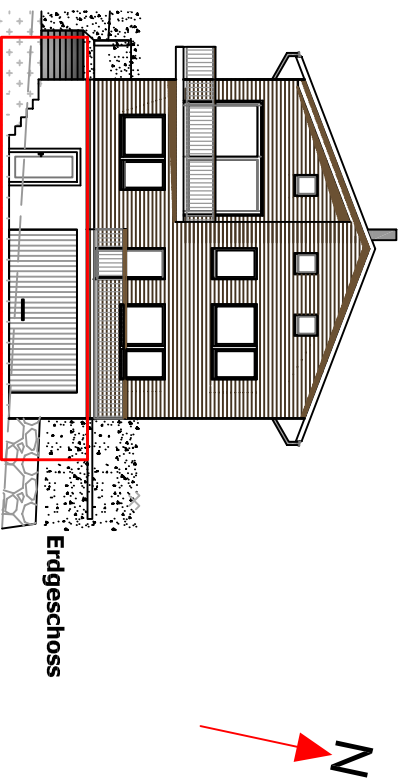

MFH " Giudem vitg 2094 " in Cumbel _ Erdgeschoss mit Einliegerwohnung / Msst 1:100

MFH " Giudem vitg 2094" in Cumbel _ Obergeschoss mit Einliegerwohnung / Msst 1:100

Nettowohnfläche Einliegerwohnung

| | |
|--------------------|----------------------------|
| Obergeschoss | 57.65m ² |
| Erdgeschoss | 14.55 m ² |
| Total | 72.20 m² |
| Balkon OG | 9.20 m ² |
| Sitzplatz | 8.20 m ² |
| PP 2 | 14.75 m ² |
| Keller 2 | 8.80 m ² |
| Gemeinschaftsraum: | |
| Technikraum | 6.60 m ² |

MFH " Giudem vitg 2094" in Cumbel _ Dachgeschoss / Msst 1:100

Nettowohnfläche Dachwohnung

| | |
|--------------------|-----------------------------|
| Galerie | 30.35 m ² |
| Dachgeschoss | 81.95 m ² |
| Obergeschoss | 28.60 m ² |
| Untergeschoss | 10.20 m ² |
| Total | 151.10 m² |
| Estrich Galerie | 10.90 m ² |
| Balkon DG | 12.40 m ² |
| PP 2 | 14.75 m ² |
| Keller 2 | 12.90 m ² |
| Gemeinschaftsraum: | |
| Technikraum | 6.60 m ² |